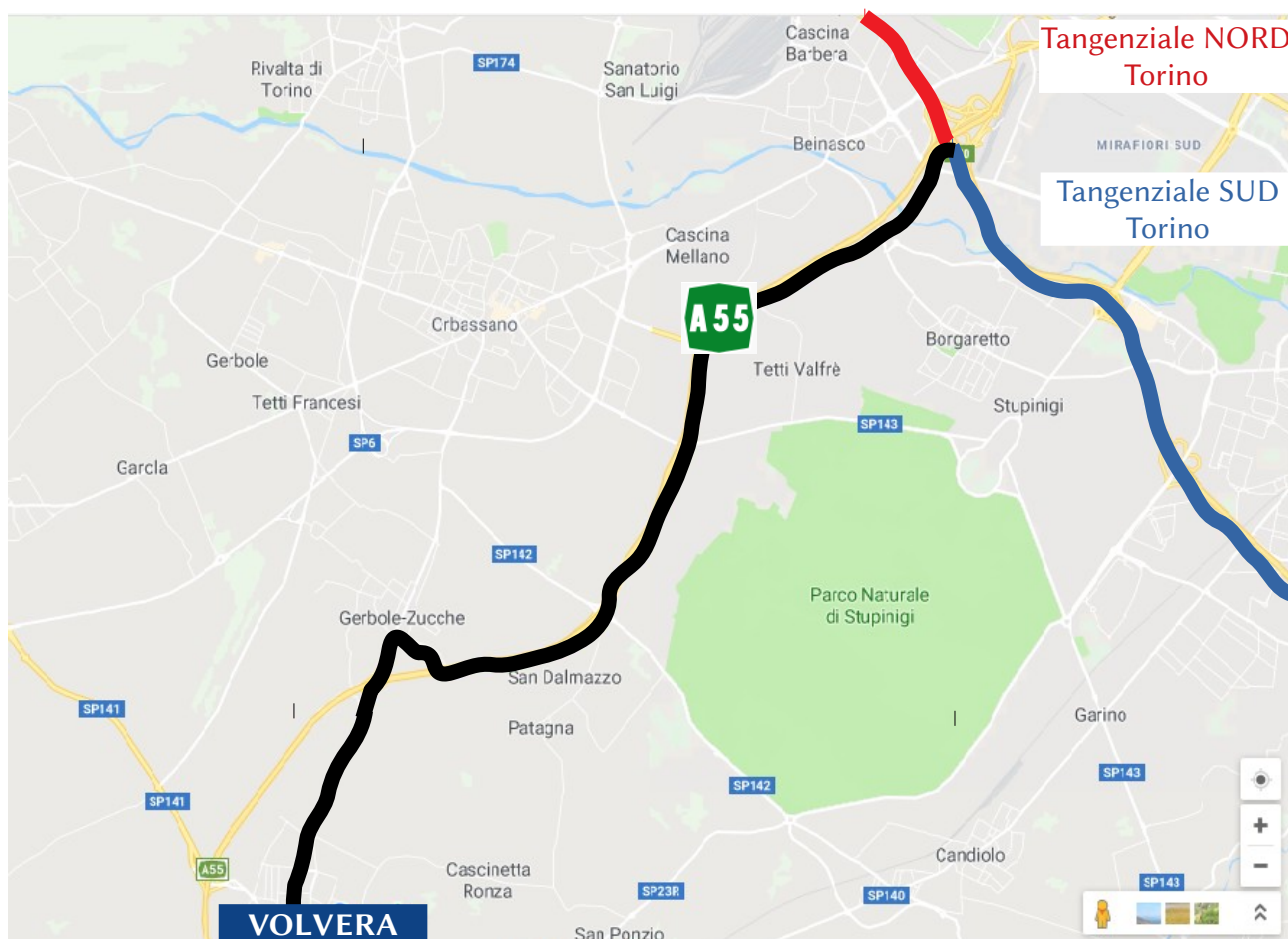

Per chi arriva in macchina:

Dalla tangenziale di Torino prendere l'autostrada A55 direzione Pinerolo.

Uscire a Gerbole di Volvera. Seguire le indicazioni verso il centro di Volvera fino al semaforo, incrocio tra via Ponsati e via Risorgimento.

Proseguire dritto imboccando via Ponsati.

Il teatro si trova in un interno sulla destra dopo meno di 100 metri.

Per chi arriva in treno:

Da Torino Porta Susa o da Torino Lingotto prendere un treno sfm2 (servizio ferroviario metropolitano) in direzione Pinerolo e scendere alla stazione di None. Dalla stazione di None, nelle fasce orarie che precedono l'inizio ed il termine del convegno, vi sarà un servizio navetta da prenotare all'atto dell'iscrizione.

<http://www.extrato.it/upload/orari/000299.pdf>

In particolare:

venerdì Torino-Volvera:

h 14.11 da torino mirafiori (caio mario) - h 14.44 volvera

h 17.30 da torino esposizioni (vicino metro nizza) o 17.48 da mirafiori - h 18.18 volvera